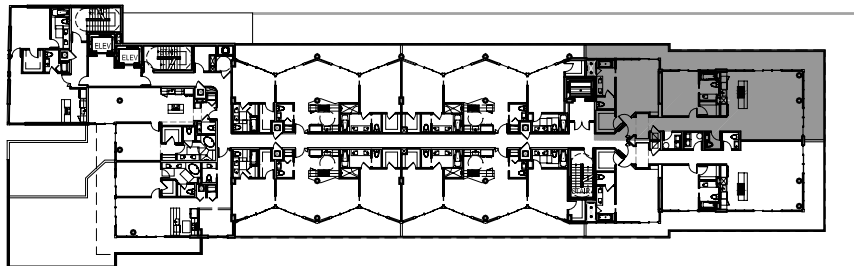

# BIJOU

*floor plan*

*key plan*

## UNIT 1

Total: 2380 s.f