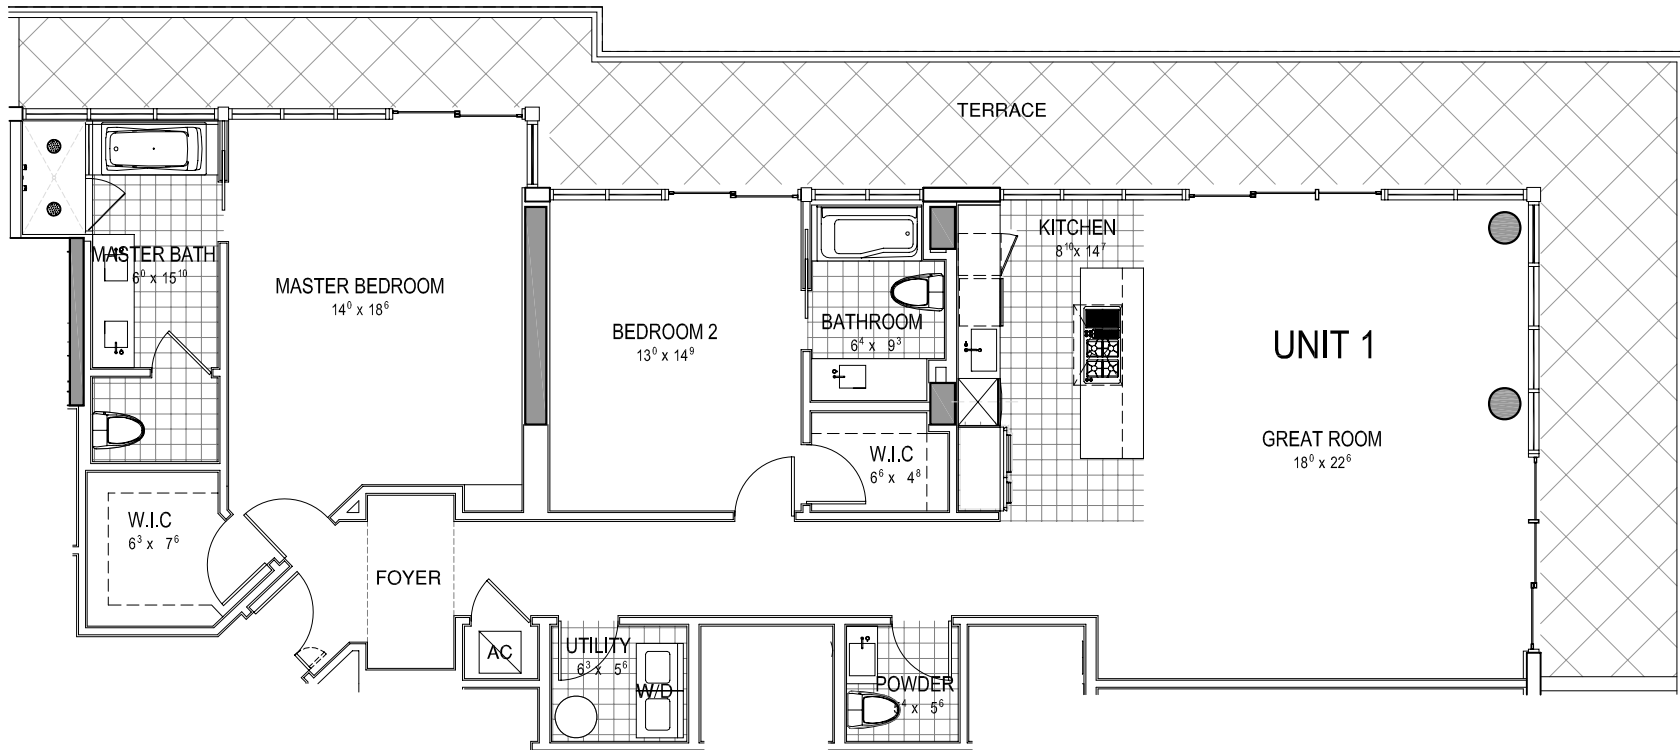

# BIJOU

*floor plan*

*key plan*

## UNIT 1

Total: 2380 s.f