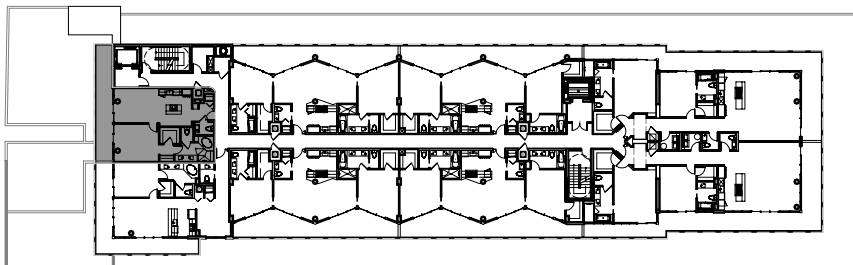

# BIJOU

*floor plan*

*key plan*

## UNIT 7

Total: 1,037 s.f