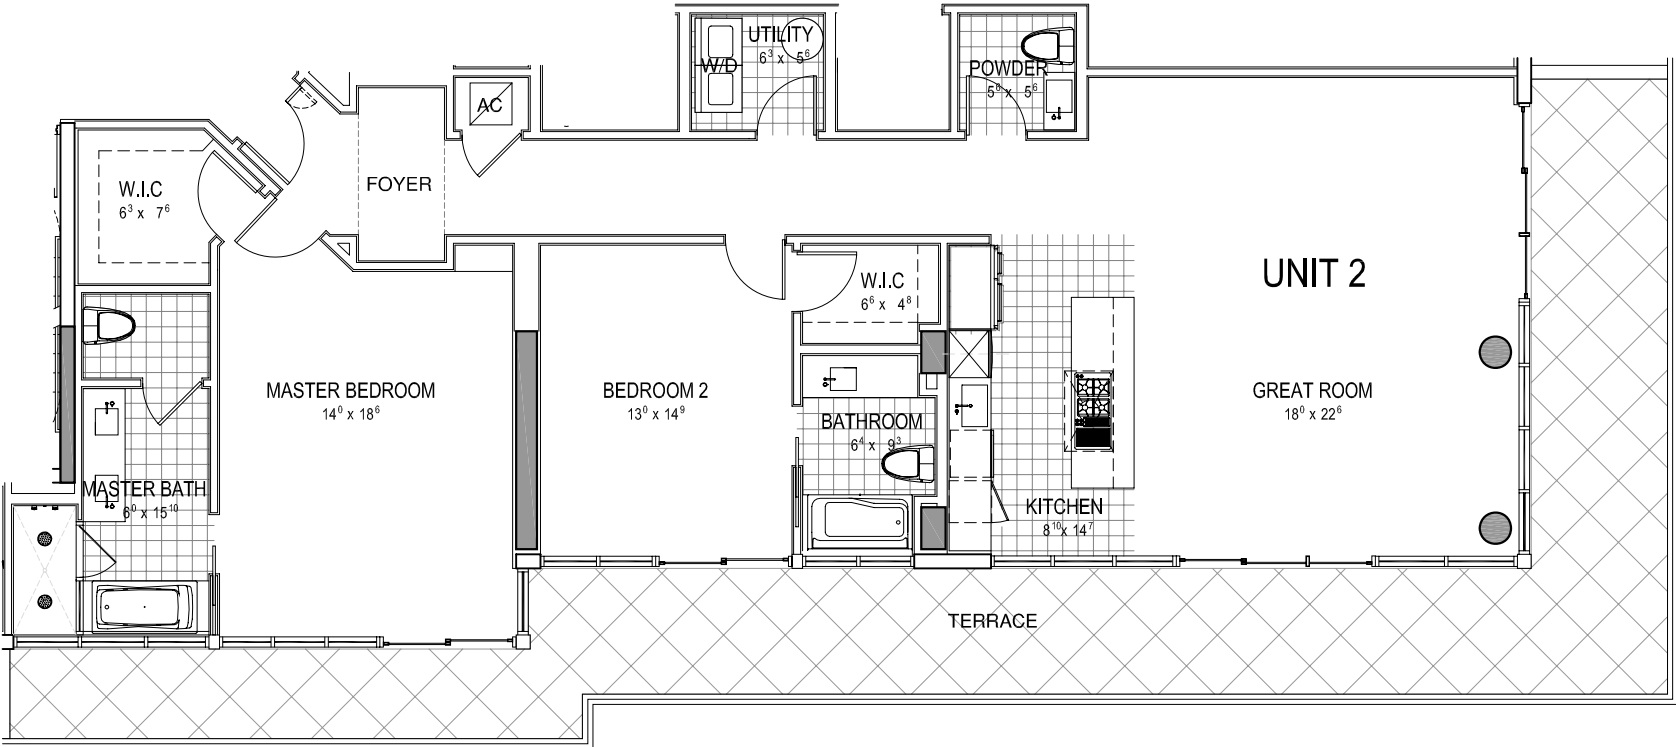

BIJOU

floor plan

key plan

UNIT 2

Total: 2381 s.f