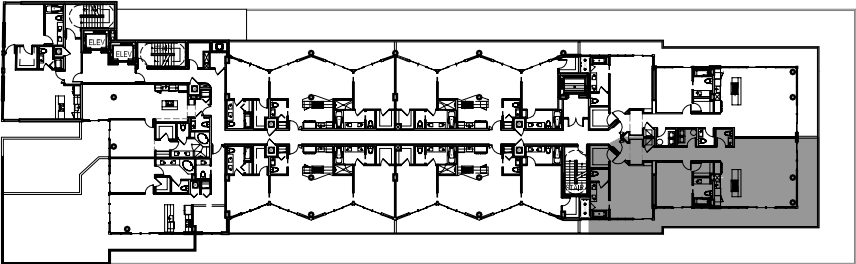

BIJOU

floor plan

key plan

UNIT 2

Total: 2381 s.f